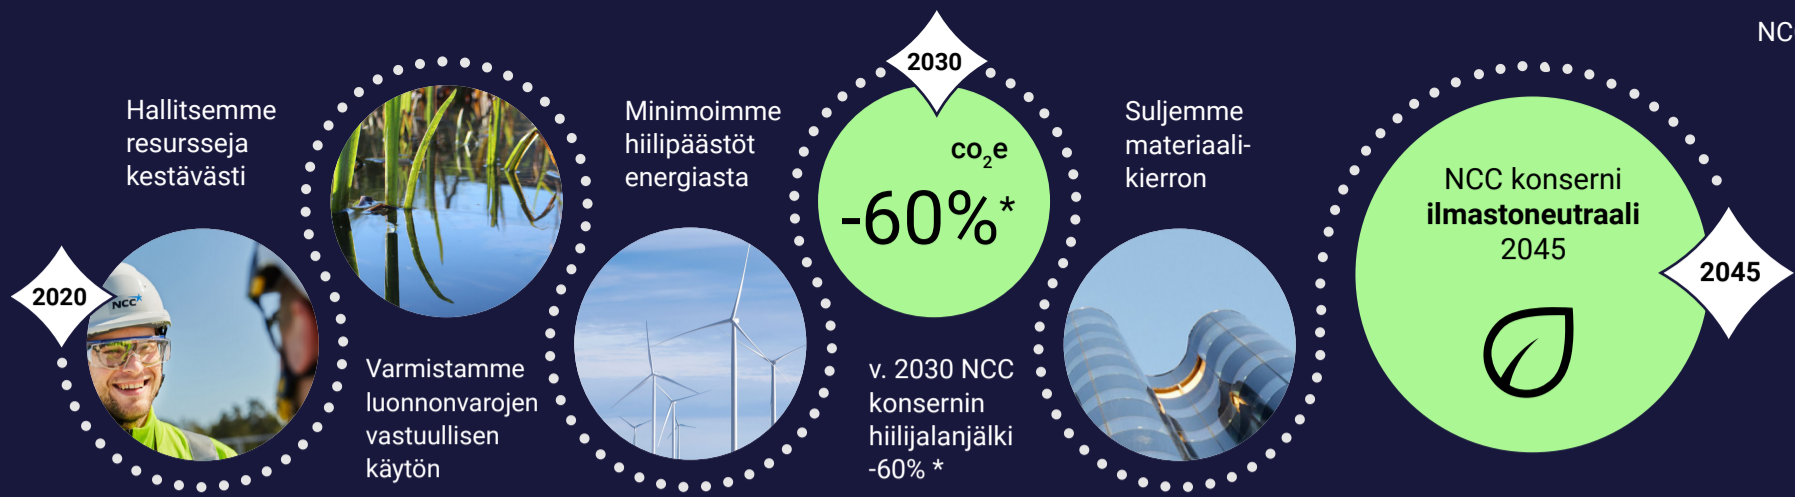

# NCC:n hiilijalanjälki-tavoitteet

\* 2030 tavoite koskee Scope 1 & Scope 2 tavoitteita, Scope 3 tavoite on -50%  $\text{CO}_2\text{e}$

## Kohdekohtainen hiilijalanjäljen tavoiteasetanta